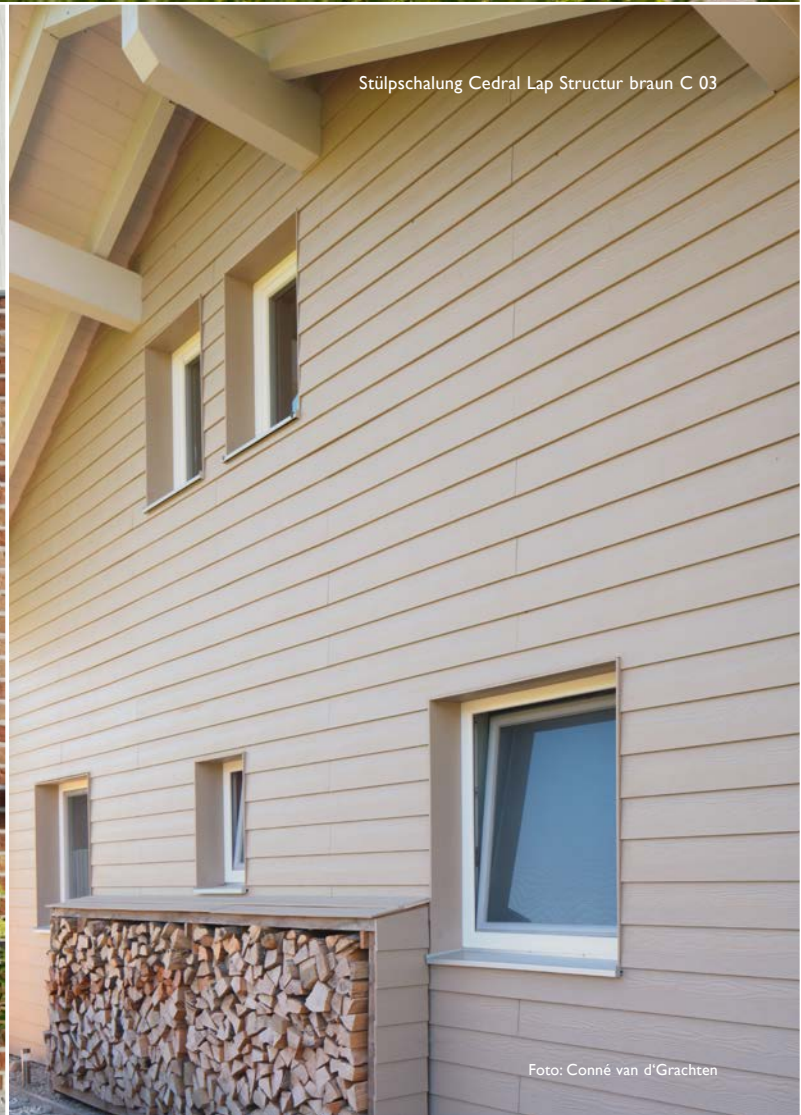

Portlandzement, Wasser, Quarzsand, pflanzliche Zellulosefasern

Cedral Fassadenpaneele aus hochwertigem Faserzement stehen für dauerhafte Schönheit und eröffnen ganz neue Gestaltungsmöglichkeiten. Beim Neubau wie bei der Modernisierung lassen sich ansprechende, prägnante Fassadenbilder verwirklichen.

Foto: Erex Group

Boden-Deckel-Schalung Cedral Lap Struktur weiß C 07

Foto: Conné van d'Grachten

Stülp Schalung Cedral Lap Struktur braun C 03

Foto: Conné van d'Grachten

Den eigenen Stil verwirklichen Cedral macht's möglich