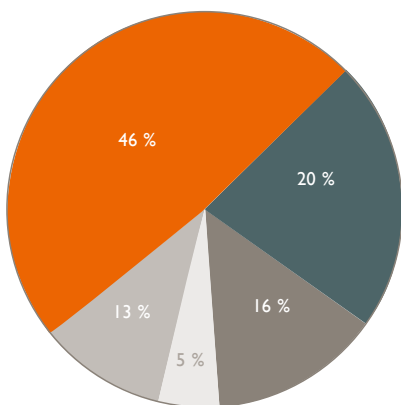

Nachhaltig Energie sparen Fassaden effizient dämmen

Eine gut gedämmte Fassade ist bei einem Neubau aufgrund der gesetzlichen Vorgaben heute Voraussetzung. Im älteren Gebäudebestand zeigt sich jedoch ein ganz anderes Bild. So gehen in einem typischen Altbau etwa 46 % der Wärmeenergie über die Außenwand verloren! Eine optimal gedämmte Fassade ist zusammen mit einem gut gedämmten Dach und hochwertigen Fenstern daher entscheidend für eine energie- und CO₂-einsparende Gebäudehülle. Sie hilft, Wärmeverluste und Heizenergiekosten zuverlässig zu minimieren und den Gebäudewert zu steigern.

Für einen sehr hohen Wirkungsgrad steht das tausendfach bewährte Konstruktionsprinzip der vorgehängten hinterlüfteten Fassade. Es erhöht den Wohnkomfort, spart Energie, führt Feuchtigkeit durch den Hinterlüftungsraum wirkungsvoll ab und hält so Dämmung und Konstruktion trocken. Ein hocheffizientes, sicheres und schalldämmendes System zur Fassadenmontage, das Auskühlung und Wärmeverluste im Winter sowie Aufheizung im Sommer deutlich reduziert. Es lässt sich in allen Dämmdicken, aber auch ohne Dämmmaterialien realisieren. Eine intelligent durchdachte Kombination, von der alle nachhaltig profitieren: Hausbesitzer, Umwelt und die kommenden Generationen.

■ Außenwand   ■ Dach   ■ Lüften
■ Grund   ■ Fenster