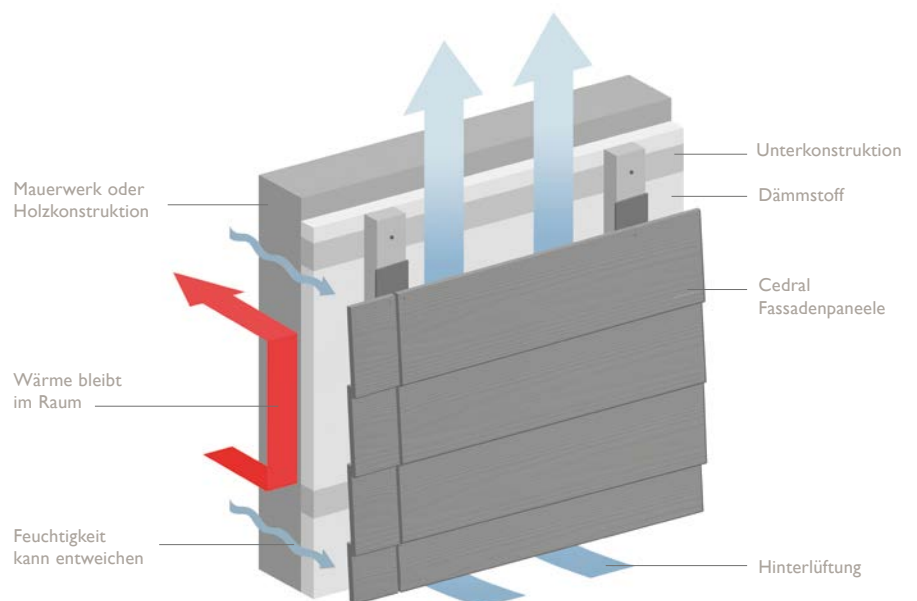

Nachhaltig Energie sparen Fassaden effizient dämmen

Eine gut gedämmte Fassade ist bei einem Neubau aufgrund der gesetzlichen Vorgaben heute Voraussetzung. Im älteren Gebäudebestand zeigt sich jedoch ein ganz anderes Bild. So gehen in einem typischen Altbau etwa 46 % der Wärmeenergie über die Außenwand verloren! Eine optimal gedämmte Fassade ist zusammen mit einem gut gedämmten Dach und hochwertigen Fenstern daher entscheidend für eine energie- und CO₂-einsparende Gebäudehülle. Sie hilft, Wärmeverluste und Heizenergiekosten zuverlässig zu minimieren und den Gebäudewert zu steigern.

Für einen sehr hohen Wirkungsgrad steht das tausendfach bewährte Konstruktionsprinzip der vorgehängten hinterlüfteten Fassade. Es erhöht den Wohnkomfort, spart Energie, führt Feuchtigkeit durch den Hinterlüftungsraum wirkungsvoll ab und hält so Dämmung und Konstruktion trocken. Ein hocheffizientes, sicheres und schalldämmendes System zur Fassadenmontage, das Auskühlung und Wärmeverluste im Winter sowie Aufheizung im Sommer deutlich reduziert. Es lässt sich in allen Dämmdicken, aber auch ohne Dämmmaterialien realisieren. Eine intelligent durchdachte Kombination, von der alle nachhaltig profitieren: Hausbesitzer, Umwelt und die kommenden Generationen.

■ Außenwand   ■ Dach   ■ Lüften
■ Grund   ■ Fenster