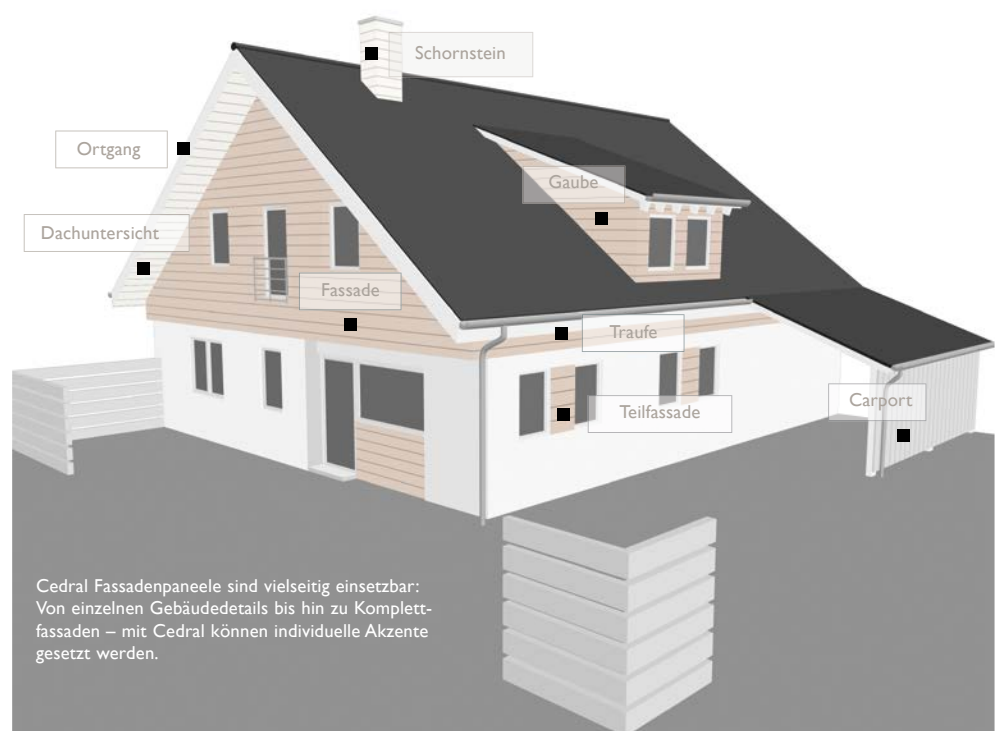

Portlandzement, Wasser, Quarzsand, pflanzliche Zellulosefasern

Cedral Fassadenpaneele aus hochwertigem Faserzement stehen für dauerhafte Schönheit und eröffnen ganz neue Gestaltungsmöglichkeiten. Beim Neubau wie bei der Modernisierung lassen sich ansprechende, prägnante Fassadenbilder verwirklichen.

Überzeugend in Form und Funktion Gebäude individuell gestalten

Häusern eine persönliche Note zu verleihen, funktioniert mit den dauerhaften Cedral Faserzementpaneelen wie mit kaum einem anderen Material. Die häufigsten Anwendungsbereiche sind Bekleidungen von ganzen Fassaden, Giebeln, Gauben, Dachuntersichten und Schornsteinen. Aber auch am Carport macht Cedral eine gute Figur. Ob die komplette Fassade oder Gebäudedetails: Ihrer Kreativität bei der Gestaltung der eigenen vier Wände sind keine Grenzen gesetzt.

Waagerechte Klassiker Stülpchalung Cedral Lap

Stülpchalung mit Cedral Lap Structur

Die Stülpchalung ist als horizontale Fassadenbekleidung weit verbreitet. Bei dieser waagerechten Verlegeart überlappen die oberen Paneele die darunterliegenden, um optimale Regenwasserableitung und zuverlässigen Witterungsschutz zu gewährleisten.

■ Außenwand ■ Dach ■ Lüften
■ Grund ■ Fenster

Wärmeverluste eines typischen Altbaus

Konstruktionsprinzip der vorgehängten hinterlüfteten Fassade am Beispiel Stülp Schalung

Für Fassaden mit Charakter Cedral clever kombiniert